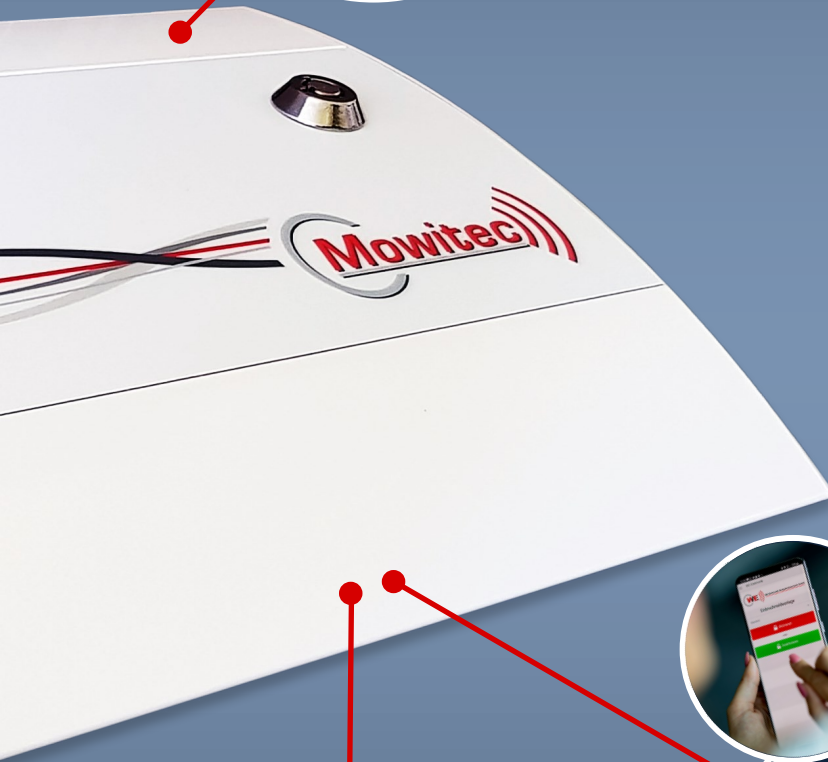

Somit ist das Fenster bei Alarmauslösung immer noch geschlossen und der Einbrecher hat das Objekt noch nicht betreten.

So wird aus einer Alarm

Gas / CO - Melder

Rauchmelder

Wassermelder

Stromausfall

Panikalarm

anlage Ihr Komplettschutz

Machen Sie Ihre Anlage zum Gesamtsystem

Mowitec Pro Zentrale
meldet auf Ihr Smartphone

- Einbruchversuch
- Feuer / Rauch
- Gas / CO
- Wassereinbruch
- Stromausfall im Gebäude
- Panikalarm
- Notruf
- Ein - Ausschaltung der Alarmanlage

Außenalarm

App / Ein - Aus

Notrufarmband

Endlich sicher Schlafen

Der zuverlässige Schutz für Ihr Zuhause

- 1 Für jedes Haus / Wohnung bis zu 1000 m² geeignet
- 2 Schutz über mehrere Etagen, vom Keller bis zum Dach
- 3 Keine baulichen Veränderungen erforderlich
- 4 Keine Funkstrahlen und ohne Elektrosmog
- 5 Alarmmeldung an das gewünschte Handy
- 6 Keine Manipulation von außen möglich
- 7 Anbindung separater Räume möglich
- 8 Einsatz auch, wenn Ihr Haustier oder Sie zu Hause sind