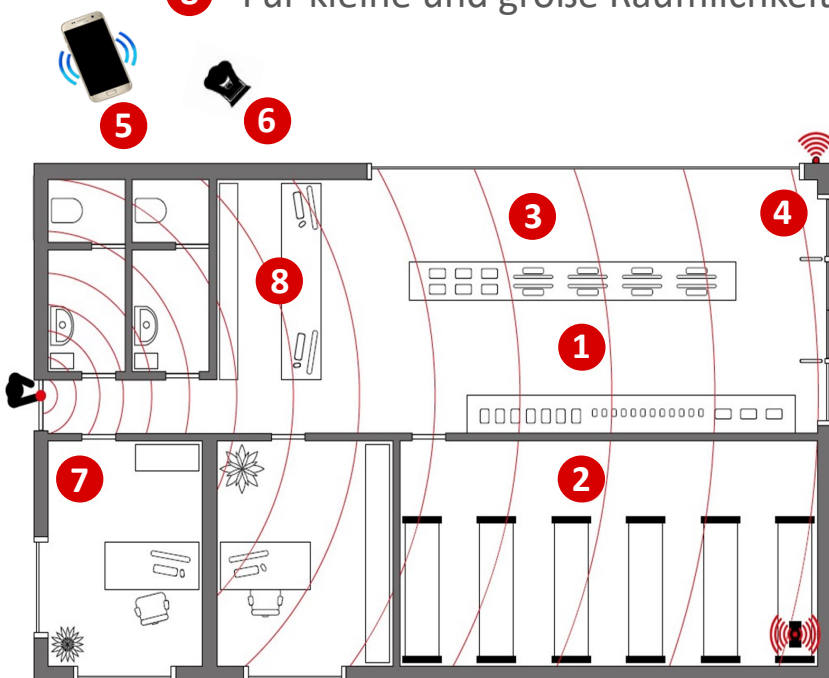

anlage Ihr Komplettschutz

Machen Sie Ihre Anlage zum Gesamtsystem

Mowitec Pro Zentrale
meldet auf Ihr Smartphone

- Einbruchversuch
- Feuer / Rauch
- Gas / CO
- Wassereinbruch
- Stromausfall im Gebäude
- Panikalarm
- Notruf
- Ein - Ausschaltung der Alarmanlage

Außenalarm

App / Ein - Aus

Notrufarmband

Endlich sicher Schlafen

Der zuverlässige Schutz für Ihr Zuhause

- 1 Für jedes Haus / Wohnung bis zu 1000 m² geeignet
- 2 Schutz über mehrere Etagen, vom Keller bis zum Dach
- 3 Keine baulichen Veränderungen erforderlich
- 4 Keine Funkstrahlen und ohne Elektrosmog
- 5 Alarmmeldung an das gewünschte Handy
- 6 Keine Manipulation von außen möglich
- 7 Anbindung separater Räume möglich
- 8 Einsatz auch, wenn Ihr Haustier oder Sie zu Hause sind

Schützen was Ihnen wichtig ist

Im Unternehmen - Im Betrieb - In der Praxis

- 1 Einbruchschutz und Sicherung von Objekten bis zu 1000 m²
- 2 Schutz über mehrere Etagen
- 3 Keine baulichen Veränderungen erforderlich
- 4 Keine Funkstrahlen und ohne Elektrosmog
- 5 Alarmmeldung an das gewünschte Handy
- 6 Keine Manipulation von außen möglich
- 7 Einzelne Bereiche separat aktivierbar
- 8 Für kleine und große Räumlichkeiten