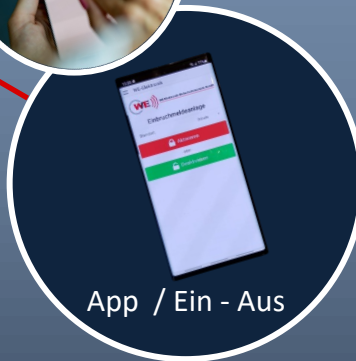

App / Ein - Aus