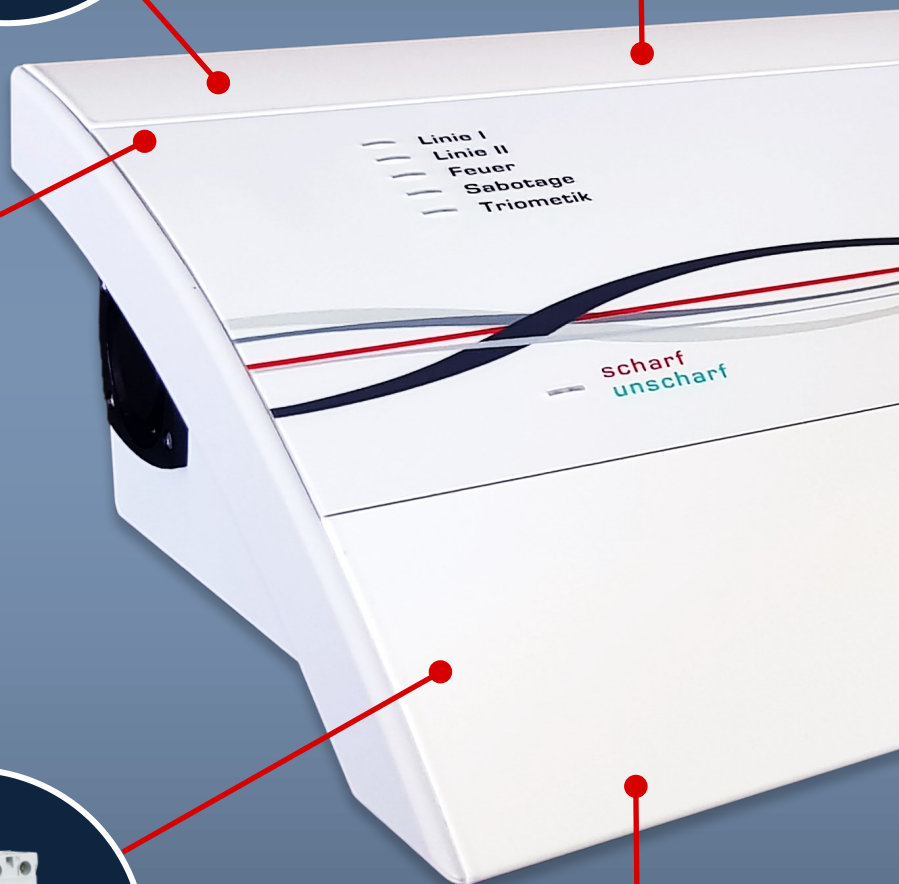

Alarmauslösung vor Öffnung

Die Physik kann nicht sabotiert werden. Das bedeutet, ein Einbrecher erzeugt zwangsläufig diese Frequenzen, welche von der Alarmanlage sicher erkannt werden und vor Öffnung eines Fensters zur Alarmauslösung führen.

Somit ist das Fenster bei Alarmauslösung immer noch geschlossen und der Einbrecher hat das Objekt noch nicht betreten.

So wird aus einer Alarm

Gas / CO - Melder

Rauchmelder

Wassermelder

Stromausfall

Panikalarm

anlage Ihr Komplettschutz

Machen Sie Ihre Anlage zum Gesamtsystem

Mowitec Pro Zentrale
meldet auf Ihr Smartphone

- Einbruchversuch
- Feuer / Rauch
- Gas / CO
- Wassereinbruch
- Stromausfall im Gebäude
- Panikalarm
- Notruf
- Ein - Ausschaltung der Alarmanlage