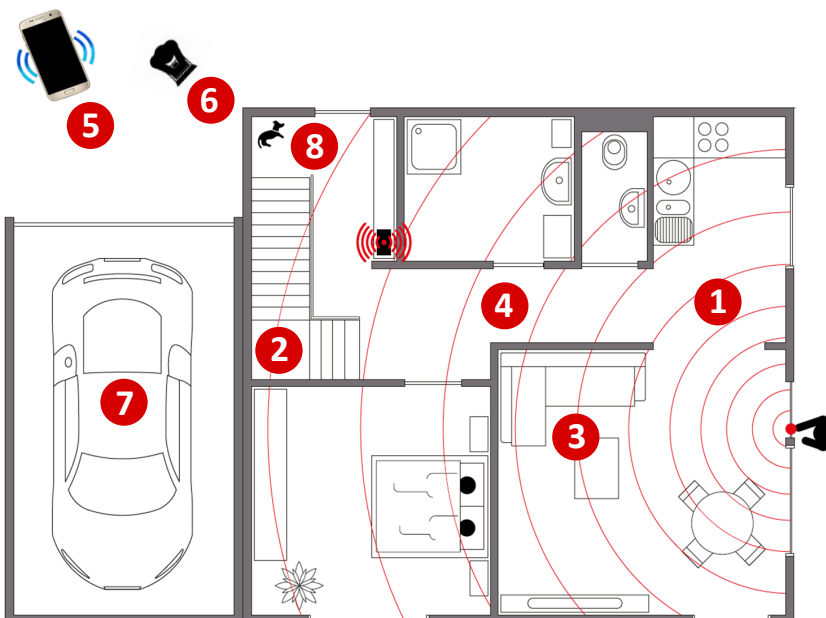

Außenalarm

App / Ein - Aus

Notrufarmband

Endlich sicher Schlafen

Der zuverlässige Schutz für Ihr Zuhause

- 1 Für jedes Haus / Wohnung bis zu 1000 m² geeignet
- 2 Schutz über mehrere Etagen, vom Keller bis zum Dach
- 3 Keine baulichen Veränderungen erforderlich
- 4 Keine Funkstrahlen und ohne Elektrosmog
- 5 Alarmmeldung an das gewünschte Handy
- 6 Keine Manipulation von außen möglich
- 7 Anbindung separater Räume möglich
- 8 Einsatz auch, wenn Ihr Haustier oder Sie zu Hause sind